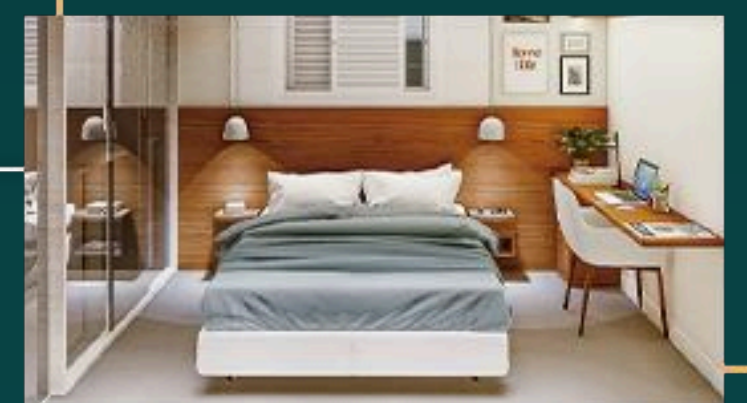

FICHA TÉCNICA - TORRE ALBA

2

DORM.

68m²

DORM.