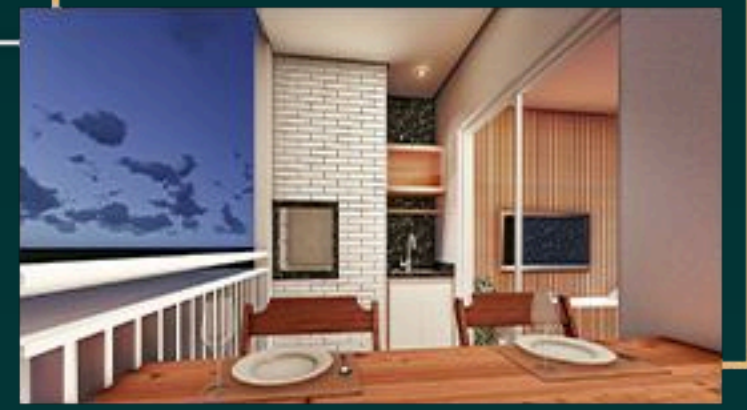

FICHA TÉCNICA - TORRE ALBA

2

DORM.

68m²

DORM.