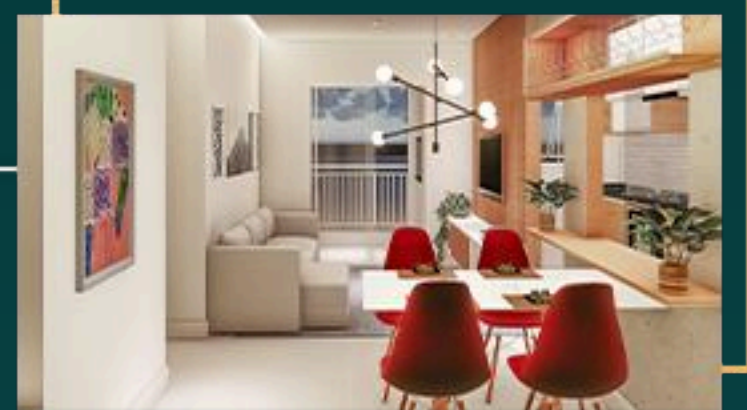

FICHA TÉCNICA - TORRE ALBA

2

DORM.

68m²

DORM.